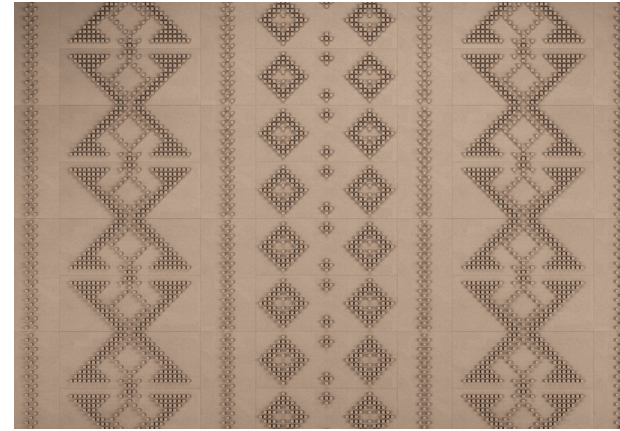

YMAM

Ambiance des kasbahs

Rétro et vintage, ce modèle est composé de trois décors pouvant être placés à l'horizontale comme à la verticale selon l'ambiance qui vous va.

Ce revêtement mural en relief et sur mesure présente une surface glamour dans une gamme de couleurs allant du beige pâle au marron foncé.

YMAM Décor triangle (61,5X24,5)

YMAM Décor carré (61,5X24,5)

YMAM Frise (24,5X49)

PALETTE DE COULEURS

DAKHLA

ERRACHIDIA

MARRAKECH

TAROUDANT

FES

YMAM POSE VERTICALE

Configuration classique

Configuration Xerex

Configuration carré

PALETTE DE COULEURS

YMAM POSE HORIZONTALE

Configuration Plage