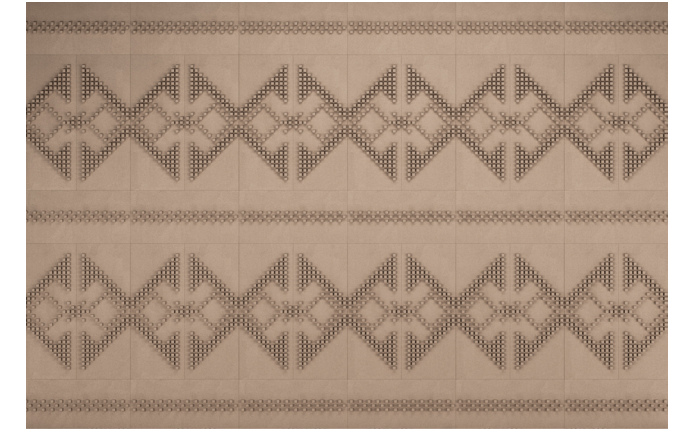

FES

YMAM POSE VERTICALE

Configuration classique

Configuration Xerex

Configuration carré

PALETTE DE COULEURS

YMAM POSE HORIZONTALE

Configuration Plage