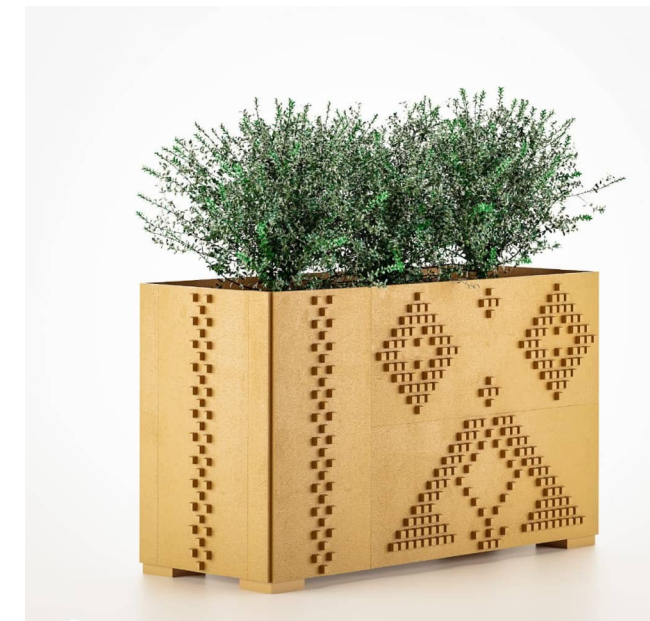

Pot terrasse large

88(L)x36(l)x51(h)