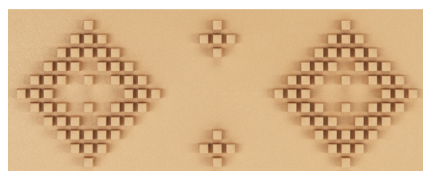

YMAM

Ambiance des kasbahs

Rétro et vintage, ce modèle est composé de trois décors pouvant être placés à l'horizontale comme à la verticale selon l'ambiance qui vous va.

Ce revêtement mural en relief et sur mesure présente une surface glamour dans une gamme de couleurs allant du beige pâle au marron foncé.

Carreau mur
Wall tile

Intérieur
Indoor

Extérieur
Outdoor

Pièces différentes
Différents designs

Différents reliefs
Différents reliefs

Différentes nuances
Shade variations

Mat
Matte

COMPOSITION DU MODÈLE YMAM

YMAM Décor carré (61,5X24,5)